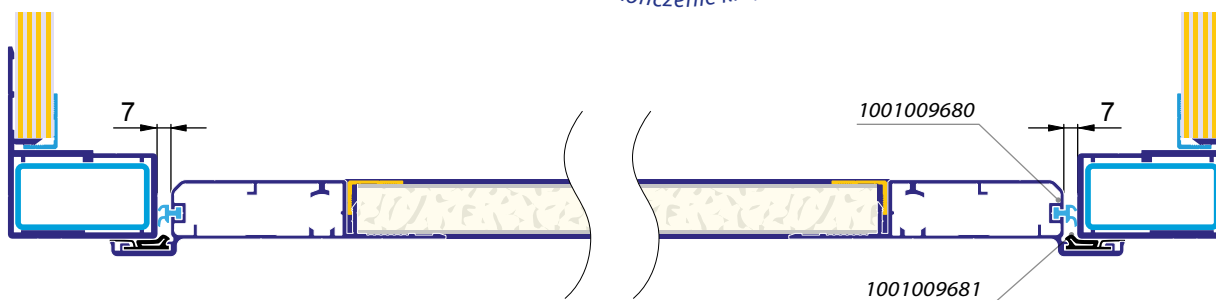

2023/11/08

ALU-SV®

ARCAL KLAPKA ALU2023

6612014238

6612014239

1001063563

Nie zmniejsza wysokości załadunkowej!

Stary projekt 2011

Nowe rozwiązanie 2023

Standardowe zakończenie klapki z uszczelką

Elementy dodatkowe:

1001009681: Uszczelka profilu drzwiowego, gładka

1001009680: Uszczelka profilu drzwiowego, wewn.

1001009680

1001009681

www.alu-sv.com

62LP000199

Elementy dodatkowe:

62LP000199: Zaślepka zawiasu klapki Al, lewa

62LP000198: Zaślepka zawiasu klapki Al, prawa

66L2012495

6612014238	anoda	
Zawias listwowy 110, okap, max 5.2m		
al	0,904 kg	m

6612014239	anoda	
Zawias listwowy 110, zaczep, max 5.2m		
al	1,130 kg	m