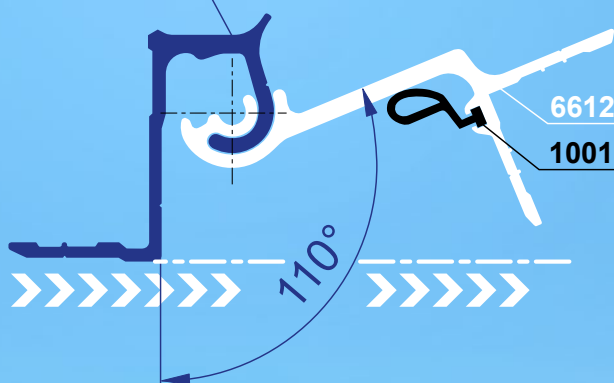

2023/11/08

ALU-SV®

ARCAL KLAPKA ALU2023

6612014238

6612014239

1001063563

Nie zmniejsza wysokości załadunkowej!

Stary projekt 2011

Nowe rozwiązanie 2023

Standardowe zakończenie klapki z uszczelką

Elementy dodatkowe:

1001009681: Uszczelka profilu drzwiowego, gładka

1001009680: Uszczelka profilu drzwiowego, wewn.

1001009680

1001009681

www.alu-sv.com

62LP000199

Elementy dodatkowe:

62LP000199: Zaślepka zawiasu klapki Al, lewa

62LP000198: Zaślepka zawiasu klapki Al, prawa

66L2012495

6612014238	anoda	
Zawias listwowy 110, okap, max 5.2m		
al	0,904 kg	m

6612014239	anoda	
Zawias listwowy 110, zaczep, max 5.2m		
al	1,130 kg	m