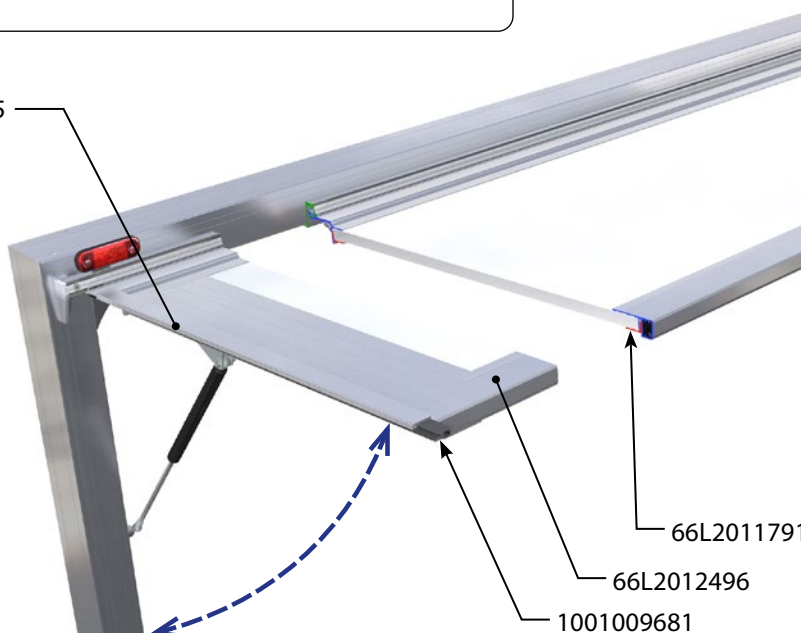

62LP000199

Elementy dodatkowe:

62LP000199: Zaślepka zawiasu klapki Al, lewa

62LP000198: Zaślepka zawiasu klapki Al, prawa

66L2012495

6612014238	anoda	
Zawias listwowy 110, okap, max 5.2m		
al	0,904 kg	m

6612014239	anoda	
Zawias listwowy 110, zaczep, max 5.2m		
al	1,130 kg	m