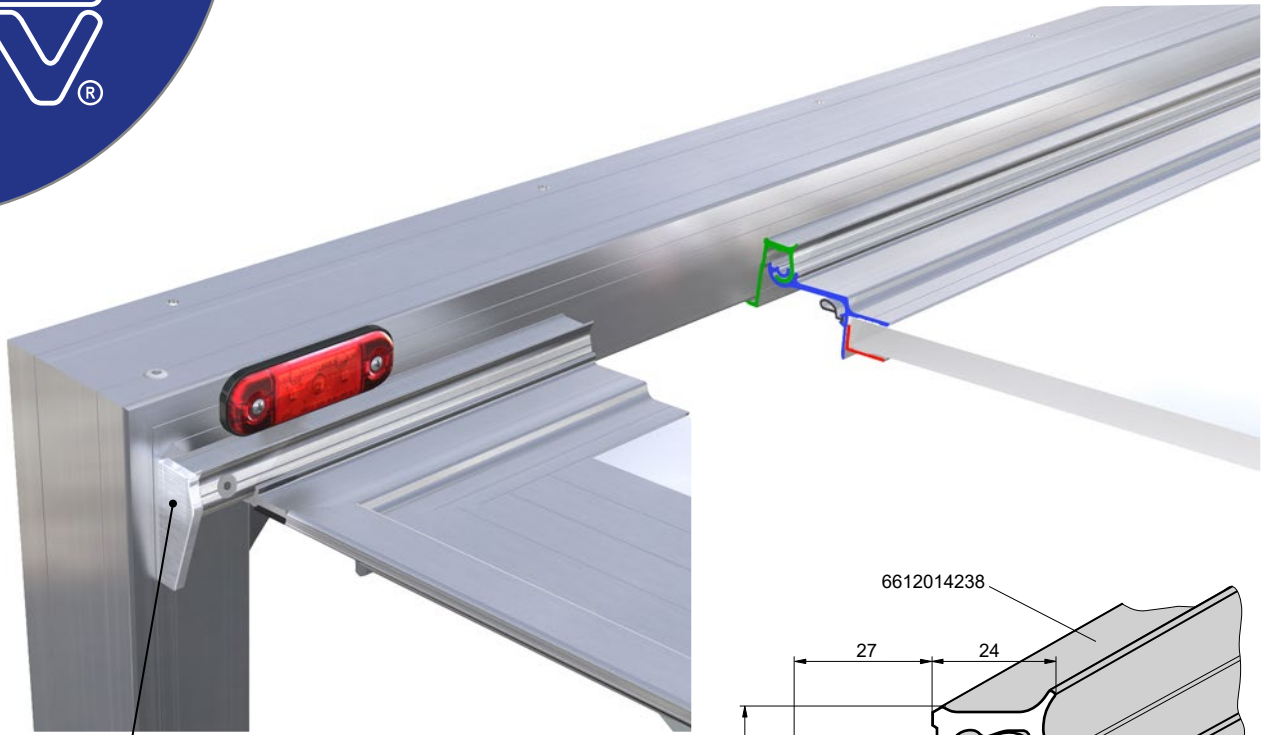

Nowe rozwiązanie 2023

Standardowe zakończenie klapki z uszczelką

Elementy dodatkowe:

1001009681: Uszczelka profilu drzwiowego, gładka

1001009680: Uszczelka profilu drzwiowego, wewn.

1001009680

1001009681

www.alu-sv.com

62LP000199

Elementy dodatkowe:

62LP000199: Zaślepka zawiasu klapki Al, lewa

62LP000198: Zaślepka zawiasu klapki Al, prawa

66L2012495

6612014238	anoda	
Zawias listwowy 110, okap, max 5.2m		
al	0,904 kg	m

6612014239	anoda	
Zawias listwowy 110, zaczep, max 5.2m		
al	1,130 kg	m