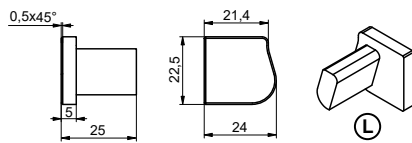

Nowe rozwiązanie 2023

Standardowe zakończenie klapki z uszczelką

Elementy dodatkowe:

1001009681: Uszczelka profilu drzwiowego, gładka

1001009680: Uszczelka profilu drzwiowego, wewn.

1001009680

1001009681

www.alu-sv.com

62LP000199

Elementy dodatkowe:

62LP000199: Zaślepka zawiasu klapki Al, lewa

62LP000198: Zaślepka zawiasu klapki Al, prawa

66L2012495

6612014238	anoda	
Zawias listwowy 110, okap, max 5.2m		
al	0,904 kg	m

6612014239	anoda	
Zawias listwowy 110, zaczep, max 5.2m		
al	1,130 kg	m