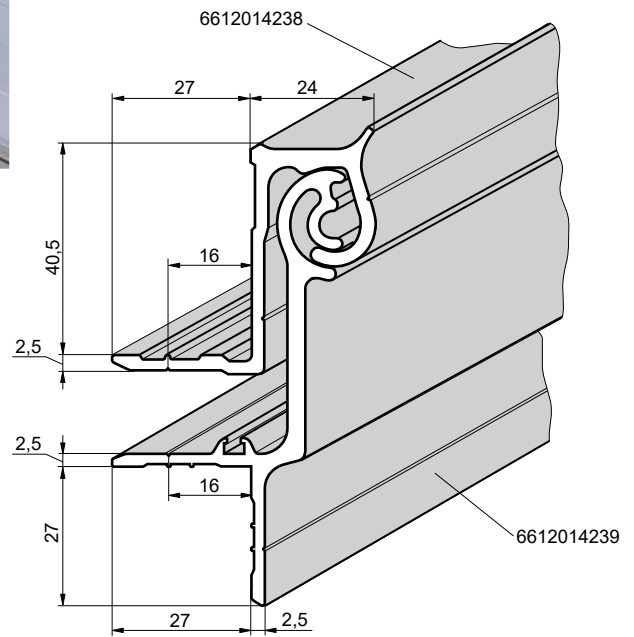

2023/11/08

ALU-SV®

ARCAL KLAPKA ALU2023

6612014238

6612014239

1001063563

Nie zmniejsza wysokości załadunkowej!

Stary projekt 2011

Nowe rozwiązanie 2023

Standardowe zakończenie klapki z uszczelką

Elementy dodatkowe:

1001009681: Uszczelka profilu drzwiowego, gładka

1001009680: Uszczelka profilu drzwiowego, wewn.

1001009680

1001009681

www.alu-sv.com

62LP000199

Elementy dodatkowe:

62LP000199: Zaślepka zawiasu klapki Al, lewa

62LP000198: Zaślepka zawiasu klapki Al, prawa

66L2012495

6612014238	anoda	
Zawias listwowy 110, okap, max 5.2m		
al	0,904 kg	m

6612014239	anoda	
Zawias listwowy 110, zaczep, max 5.2m		
al	1,130 kg	m