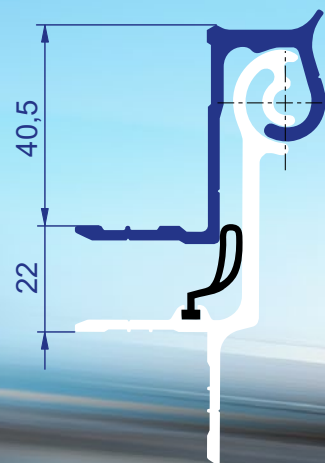

2023/11/08

ALU-SV®

ARCAL KLAPKA ALU2023

6612014238

6612014239

1001063563

Nie zmniejsza wysokości załadunkowej!

Stary projekt 2011

Nowe rozwiązanie 2023

Standardowe zakończenie klapki z uszczelką

Elementy dodatkowe:

1001009681: Uszczelka profilu drzwiowego, gładka

1001009680: Uszczelka profilu drzwiowego, wewn.

1001009680

1001009681

www.alu-sv.com

62LP000199

Elementy dodatkowe:

62LP000199: Zaślepka zawiasu klapki Al, lewa

62LP000198: Zaślepka zawiasu klapki Al, prawa

66L2012495

6612014238	anoda	
Zawias listwowy 110, okap, max 5.2m		
al	0,904 kg	m

6612014239	anoda	
Zawias listwowy 110, zaczep, max 5.2m		
al	1,130 kg	m