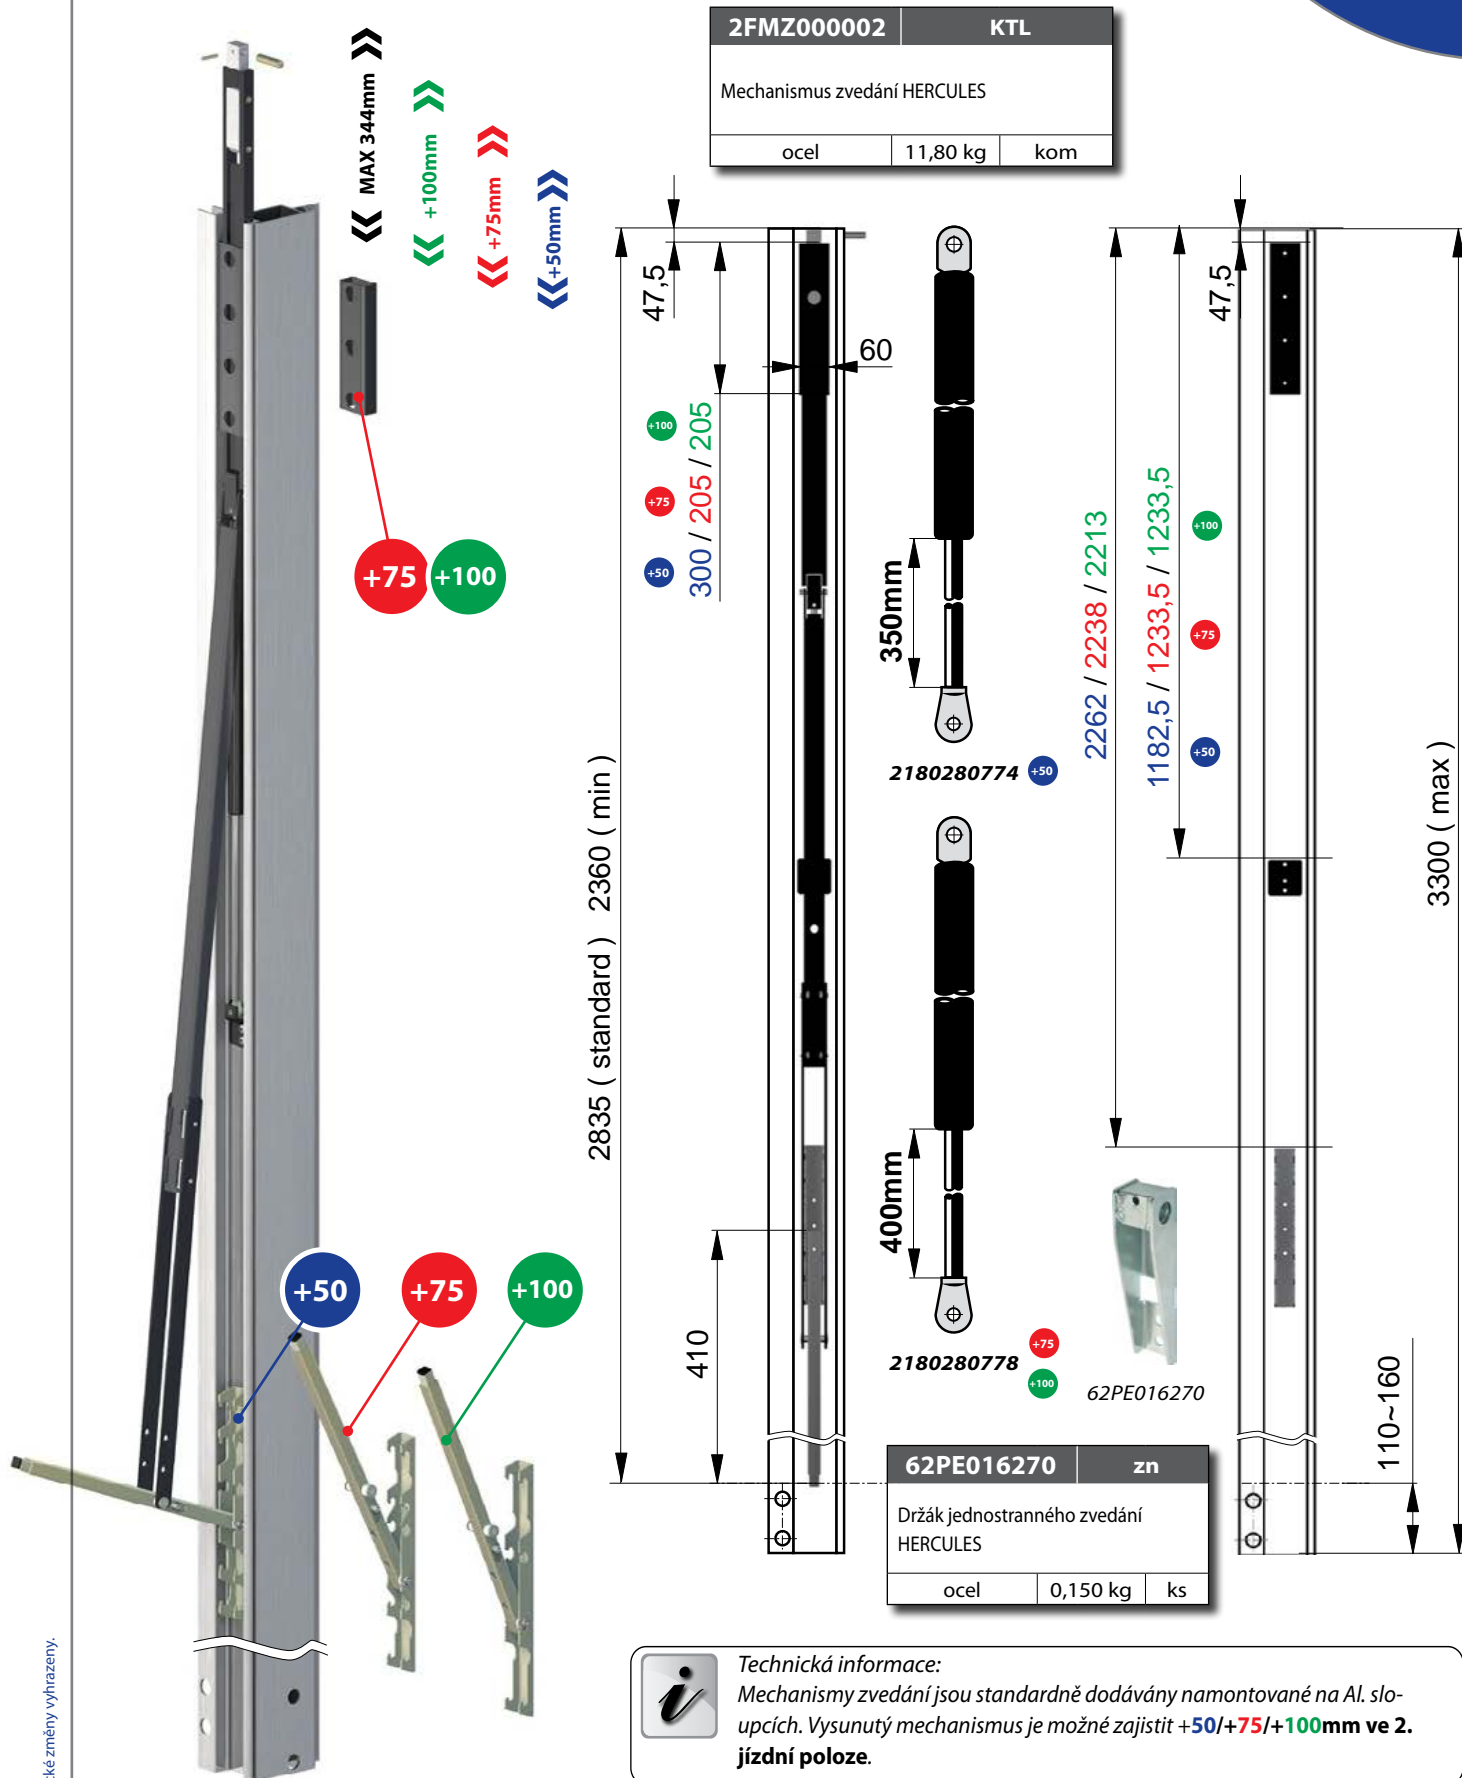

Mechanismus zvedání střechy HERCULES

Druhá jízdní poloha +50/+75/+100mm

Rozpis náhradních dílů

- | | | | |
|------------|------|------------|------|
| 6593802771 | 5 ks | 6500Z01255 | 1 ks |
| 6593600000 | 4 ks | 2180212780 | 1 ks |
| 6500000420 | 1 ks | 2180212783 | 1 ks |
| 651481A830 | 2 ks | 65A0053850 | 1ks |
| 6514811050 | 2 ks | 65A0407600 | 4 ks |
| 6240170612 | 4ks | 65A0368800 | 1 ks |