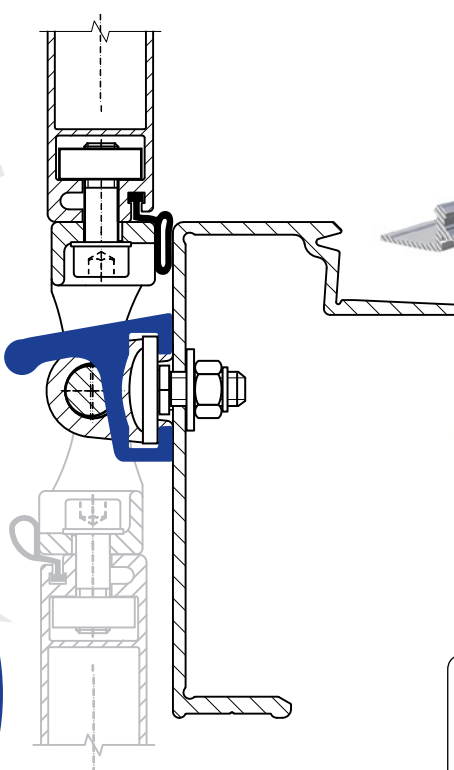

2021/05/03

Profily rámu vozu

2200071094		
Profil rámu vozu 33x37mm		
EN AW 6005A	1,060 kg	m

62LP000822:
Šroub k profilu 2200071094

6600014163		
Profil rámu vozu CS 55x35mm		
EN AW 6005A	0,923 kg	m

www.alu-sv.com

6600010415		
Profil rámu vozu CS 70×35mm		
EN AW 6005A	1,540 kg	m

2272644007		
Profil rámu vozu Airline		
EN AW 6060	2,156 kg	m