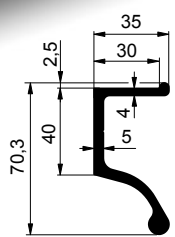

2021/05/03

Profily rámu vozu

2200071094		
Profil rámu vozu 33x37mm		
EN AW 6005A	1,060 kg	m

62LP000822:
Šroub k profilu 2200071094

6600014163		
Profil rámu vozu CS 55x35mm		
EN AW 6005A	0,923 kg	m

www.alu-sv.com

6600010415		
Profil rámu vozu CS 70×35mm		
EN AW 6005A	1,540 kg	m

2272644007		
Profil rámu vozu Airline		
EN AW 6060	2,156 kg	m