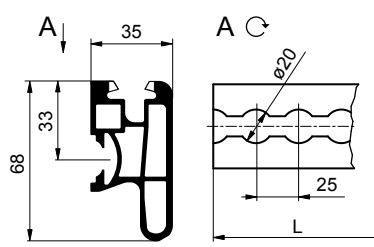

2021/05/03

Profily rámu vozu

2200071094		
Profil rámu vozu 33x37mm		
EN AW 6005A	1,060 kg	m

62LP000822:
Šroub k profilu 2200071094

6600014163		
Profil rámu vozu CS 55x35mm		
EN AW 6005A	0,923 kg	m

www.alu-sv.com

6600010415		
Profil rámu vozu CS 70×35mm		
EN AW 6005A	1,540 kg	m

2272644007		
Profil rámu vozu Airline		
EN AW 6060	2,156 kg	m