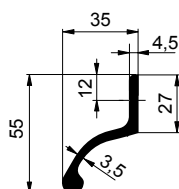

2021/05/03

Profily rámu vozu

2200071094		
Profil rámu vozu 33x37mm		
EN AW 6005A	1,060 kg	m

62LP000822:
Šroub k profilu 2200071094

6600014163		
Profil rámu vozu CS 55x35mm		
EN AW 6005A	0,923 kg	m

www.alu-sv.com

6600010415		
Profil rámu vozu CS 70×35mm		
EN AW 6005A	1,540 kg	m

2272644007		
Profil rámu vozu Airline		
EN AW 6060	2,156 kg	m