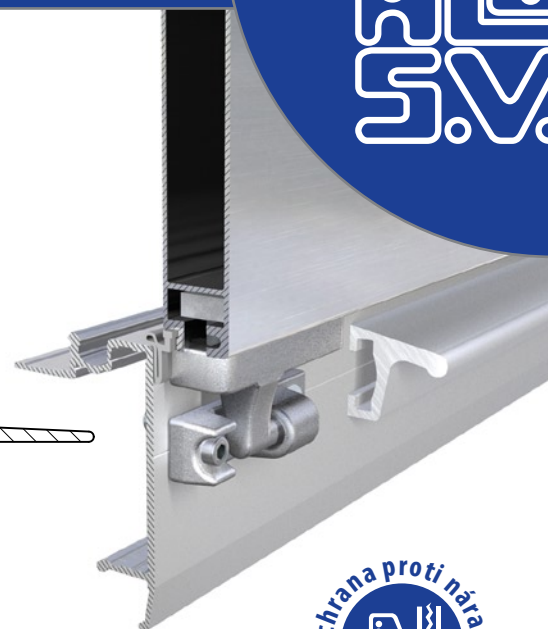

2021/05/03

Profily rámu vozu

2200071094		
Profil rámu vozu 33x37mm		
EN AW 6005A	1,060 kg	m

62LP000822:
Šroub k profilu 2200071094

6600014163		
Profil rámu vozu CS 55x35mm		
EN AW 6005A	0,923 kg	m

www.alu-sv.com

6600010415		
Profil rámu vozu CS 70×35mm		
EN AW 6005A	1,540 kg	m

2272644007		
Profil rámu vozu Airline		
EN AW 6060	2,156 kg	m