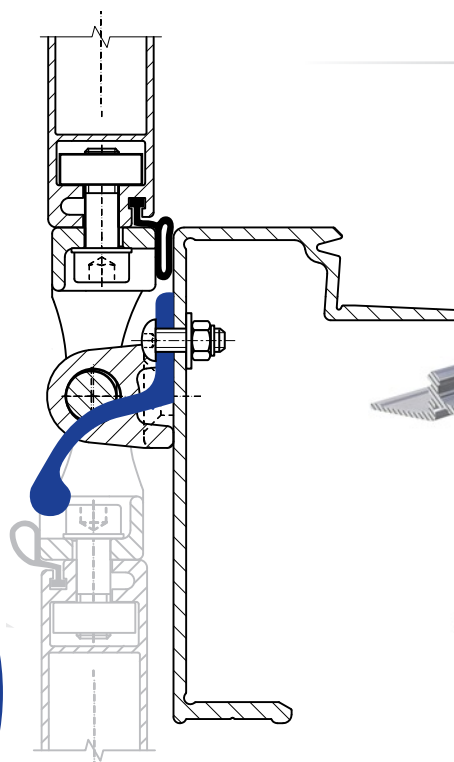

2021/05/03

Profily rámu vozu

2200071094		
Profil rámu vozu 33x37mm		
EN AW 6005A	1,060 kg	m

62LP000822:
Šroub k profilu 2200071094

6600014163		
Profil rámu vozu CS 55x35mm		
EN AW 6005A	0,923 kg	m

www.alu-sv.com

6600010415		
Profil rámu vozu CS 70×35mm		
EN AW 6005A	1,540 kg	m

2272644007		
Profil rámu vozu Airline		
EN AW 6060	2,156 kg	m