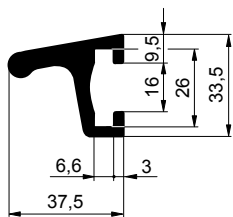

2021/05/03

Profily rámu vozu

2200071094		
Profil rámu vozu 33x37mm		
EN AW 6005A	1,060 kg	m

62LP000822:
Šroub k profilu 2200071094

6600014163		
Profil rámu vozu CS 55x35mm		
EN AW 6005A	0,923 kg	m

www.alu-sv.com

6600010415		
Profil rámu vozu CS 70×35mm		
EN AW 6005A	1,540 kg	m

2272644007		
Profil rámu vozu Airline		
EN AW 6060	2,156 kg	m